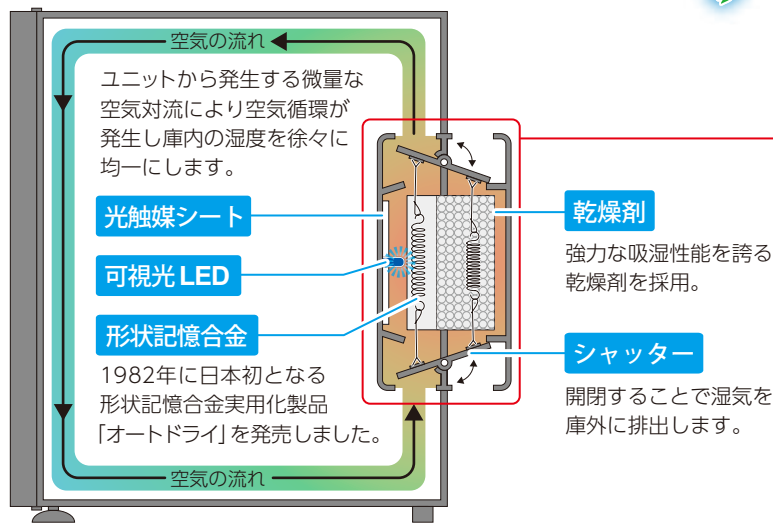

日本の気候は高温多湿で一年を通じて湿度が高いため、様々な物が湿害の危険にさらされています。

オートクリーンドライは**光触媒機構の電子ドライユニット**により庫内を低湿度(30~50%RH)に保つことはもちろん光触媒シートに常時可視光LEDを照射することで消臭・抗菌・防カビ作用が連続して行われ、庫内をクリーンな状態に保ちます。

オートクリーンドライは大切な物をカビ・サビなどから守り安全に長期間保管するための必需品です。

【主要都市の年間平均湿度】

カビの完全除去は不可能。生える前の対策が重要です。

光触媒機構の電子ドライユニット

独自開発の国内自社工場製

〔5年間無償保証〕

オートクリーンドライ®

受注生産品

鍵

透明アクリル製
腐食に強いステンレス棚
〔耐荷重：20kg〕

内容量	重量	ステンレス棚
81ℓ	11.5kg	2枚

JAN CD:4945931023147 オープン価格
外寸: W380×H581×D495(mm)
内寸: W368×H520×D423(mm)
棚寸法: W294×H15×D362(mm)

内容量	重量	ホルダー
147ℓ	26kg	1枚

JAN CD:4945931023123 オープン価格
外寸: W419×H1079×D399(mm)
内寸: W417×H1015×D344(mm)
ホルダーは内視鏡に合わせて特注可能

出し入れが
スムーズな
スライド式
透明アクリル
製ホルダー

内容量	重量	引き出し棚
165ℓ	27kg	1枚

JAN CD:4945931023130 オープン価格
外寸: W419×H1179×D399(mm)
内寸: W417×H1115×D344(mm)
棚内寸: W345×H35×D275(mm)

長さ1110mm
直径320mm迄の
望遠レンズを
縦置きで収納可能

オートドライ®

ハローキティとのコラボモデル
棚を外せば A4サイズの
アルバムを立てて収納可能

© 2025 SANRIO CO., LTD.
APPROVAL NO. L656726

内容量	重量	スチール棚
34ℓ	7kg	1枚

JAN CD:4945931019201 オープン価格
外寸: W340×H392×D326(mm)
内寸: W339×H339×D274(mm)
棚寸法: W335×H15×D250(mm)

カメラ以外の保管例

湿度が高い時期に低湿度で保管することで、カビ・サビなどによる劣化を防ぎます。加湿機能はありませんので外気の湿度より高い湿度にはなりません。

トレーディングカード

宝石・時計

バッグ・靴

食品

切手・コイン

その他

フィギュア
粉末素材
金属素材
3DP素材