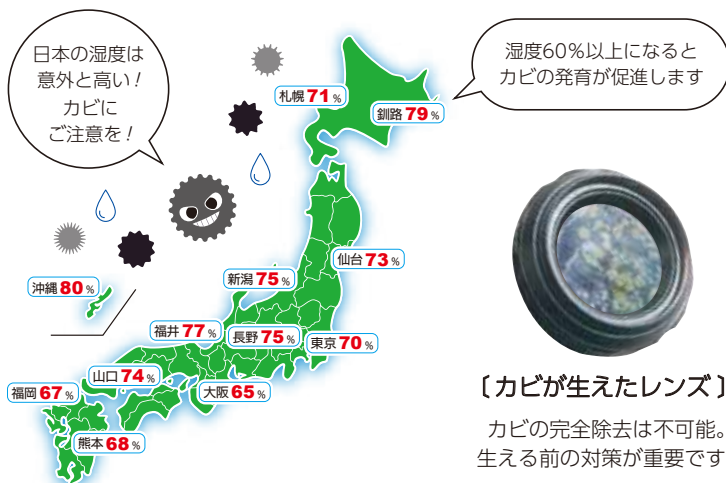

日本の気候は高温多湿で一年を通じて湿度が高いため、様々な物が湿害の危険にさらされています。

オートクリーンドライは**光触媒機構の電子ドライユニット**により庫内を低湿度(30~50%RH)に保つことはもちろん光触媒シートに常時可視光LEDを照射することで消臭・抗菌・防カビ作用が連続して行われ、庫内をクリーンな状態に保ちます。

オートクリーンドライは大切な物をカビ・サビなどから守り安全に長期間保管するための必需品です。

【主要都市の年間平均湿度】

カビの完全除去は不可能。生える前の対策が重要です。